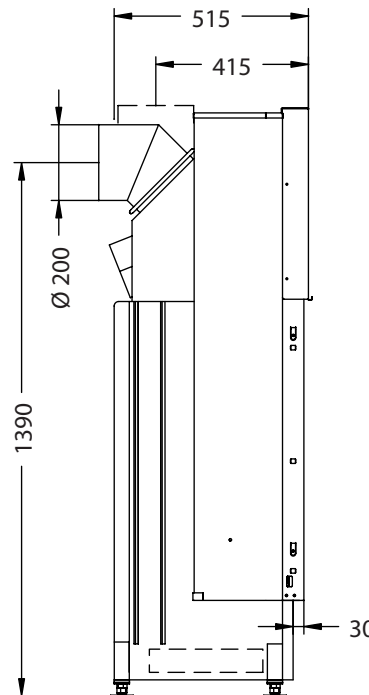

Arte Bh-3S hochschiebbar

LINEAR ^{3S}

Vorderansicht
M~1:20

Seitenansicht
M~1:20

Horizontalschnitt
M~1:10

Anschlussstutzen von eckig auf rund optional erhältlich

Stand: Juli 2007

Die Abbildungen und Zeichnungen sind urheberrechtlich geschützt. Verwertung oder Veröffentlichung, auch einzelner Details, nur mit unserer Genehmigung. Technische Änderungen vorbehalten.